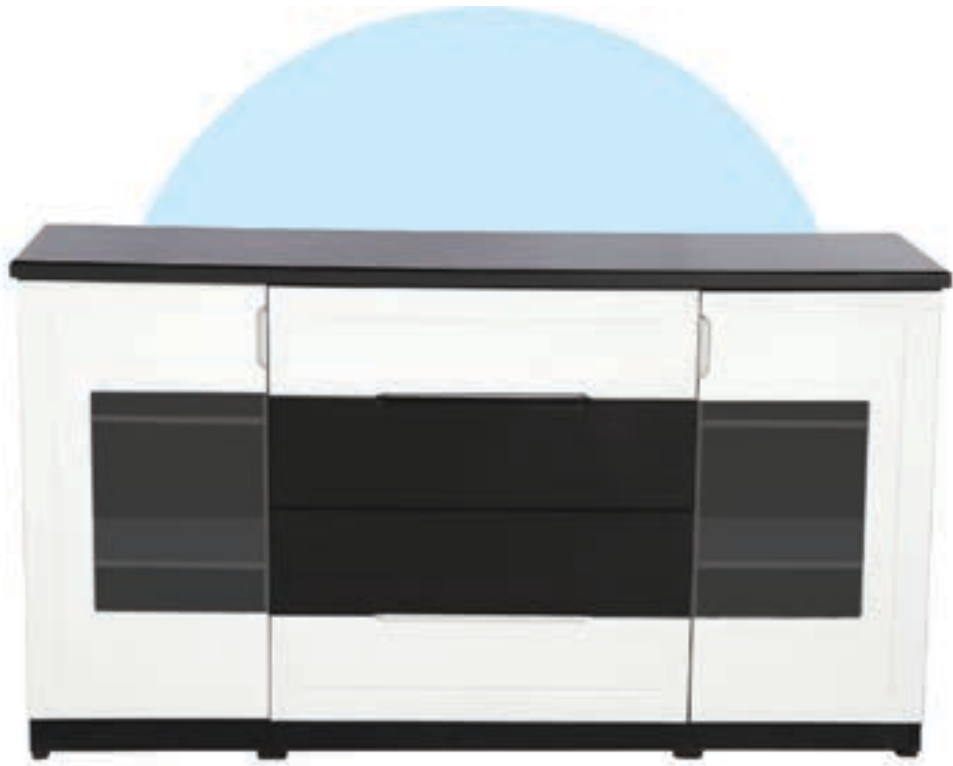

Daisy 60

	(W)	(D)	(H)
(in):	60	19	34