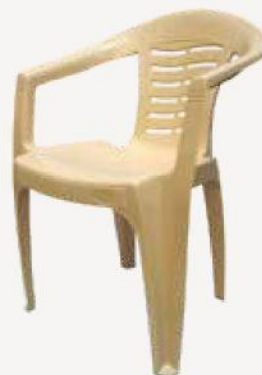

CHR 2143

Dim.: 548W x 555D x 736H

Available Colours: